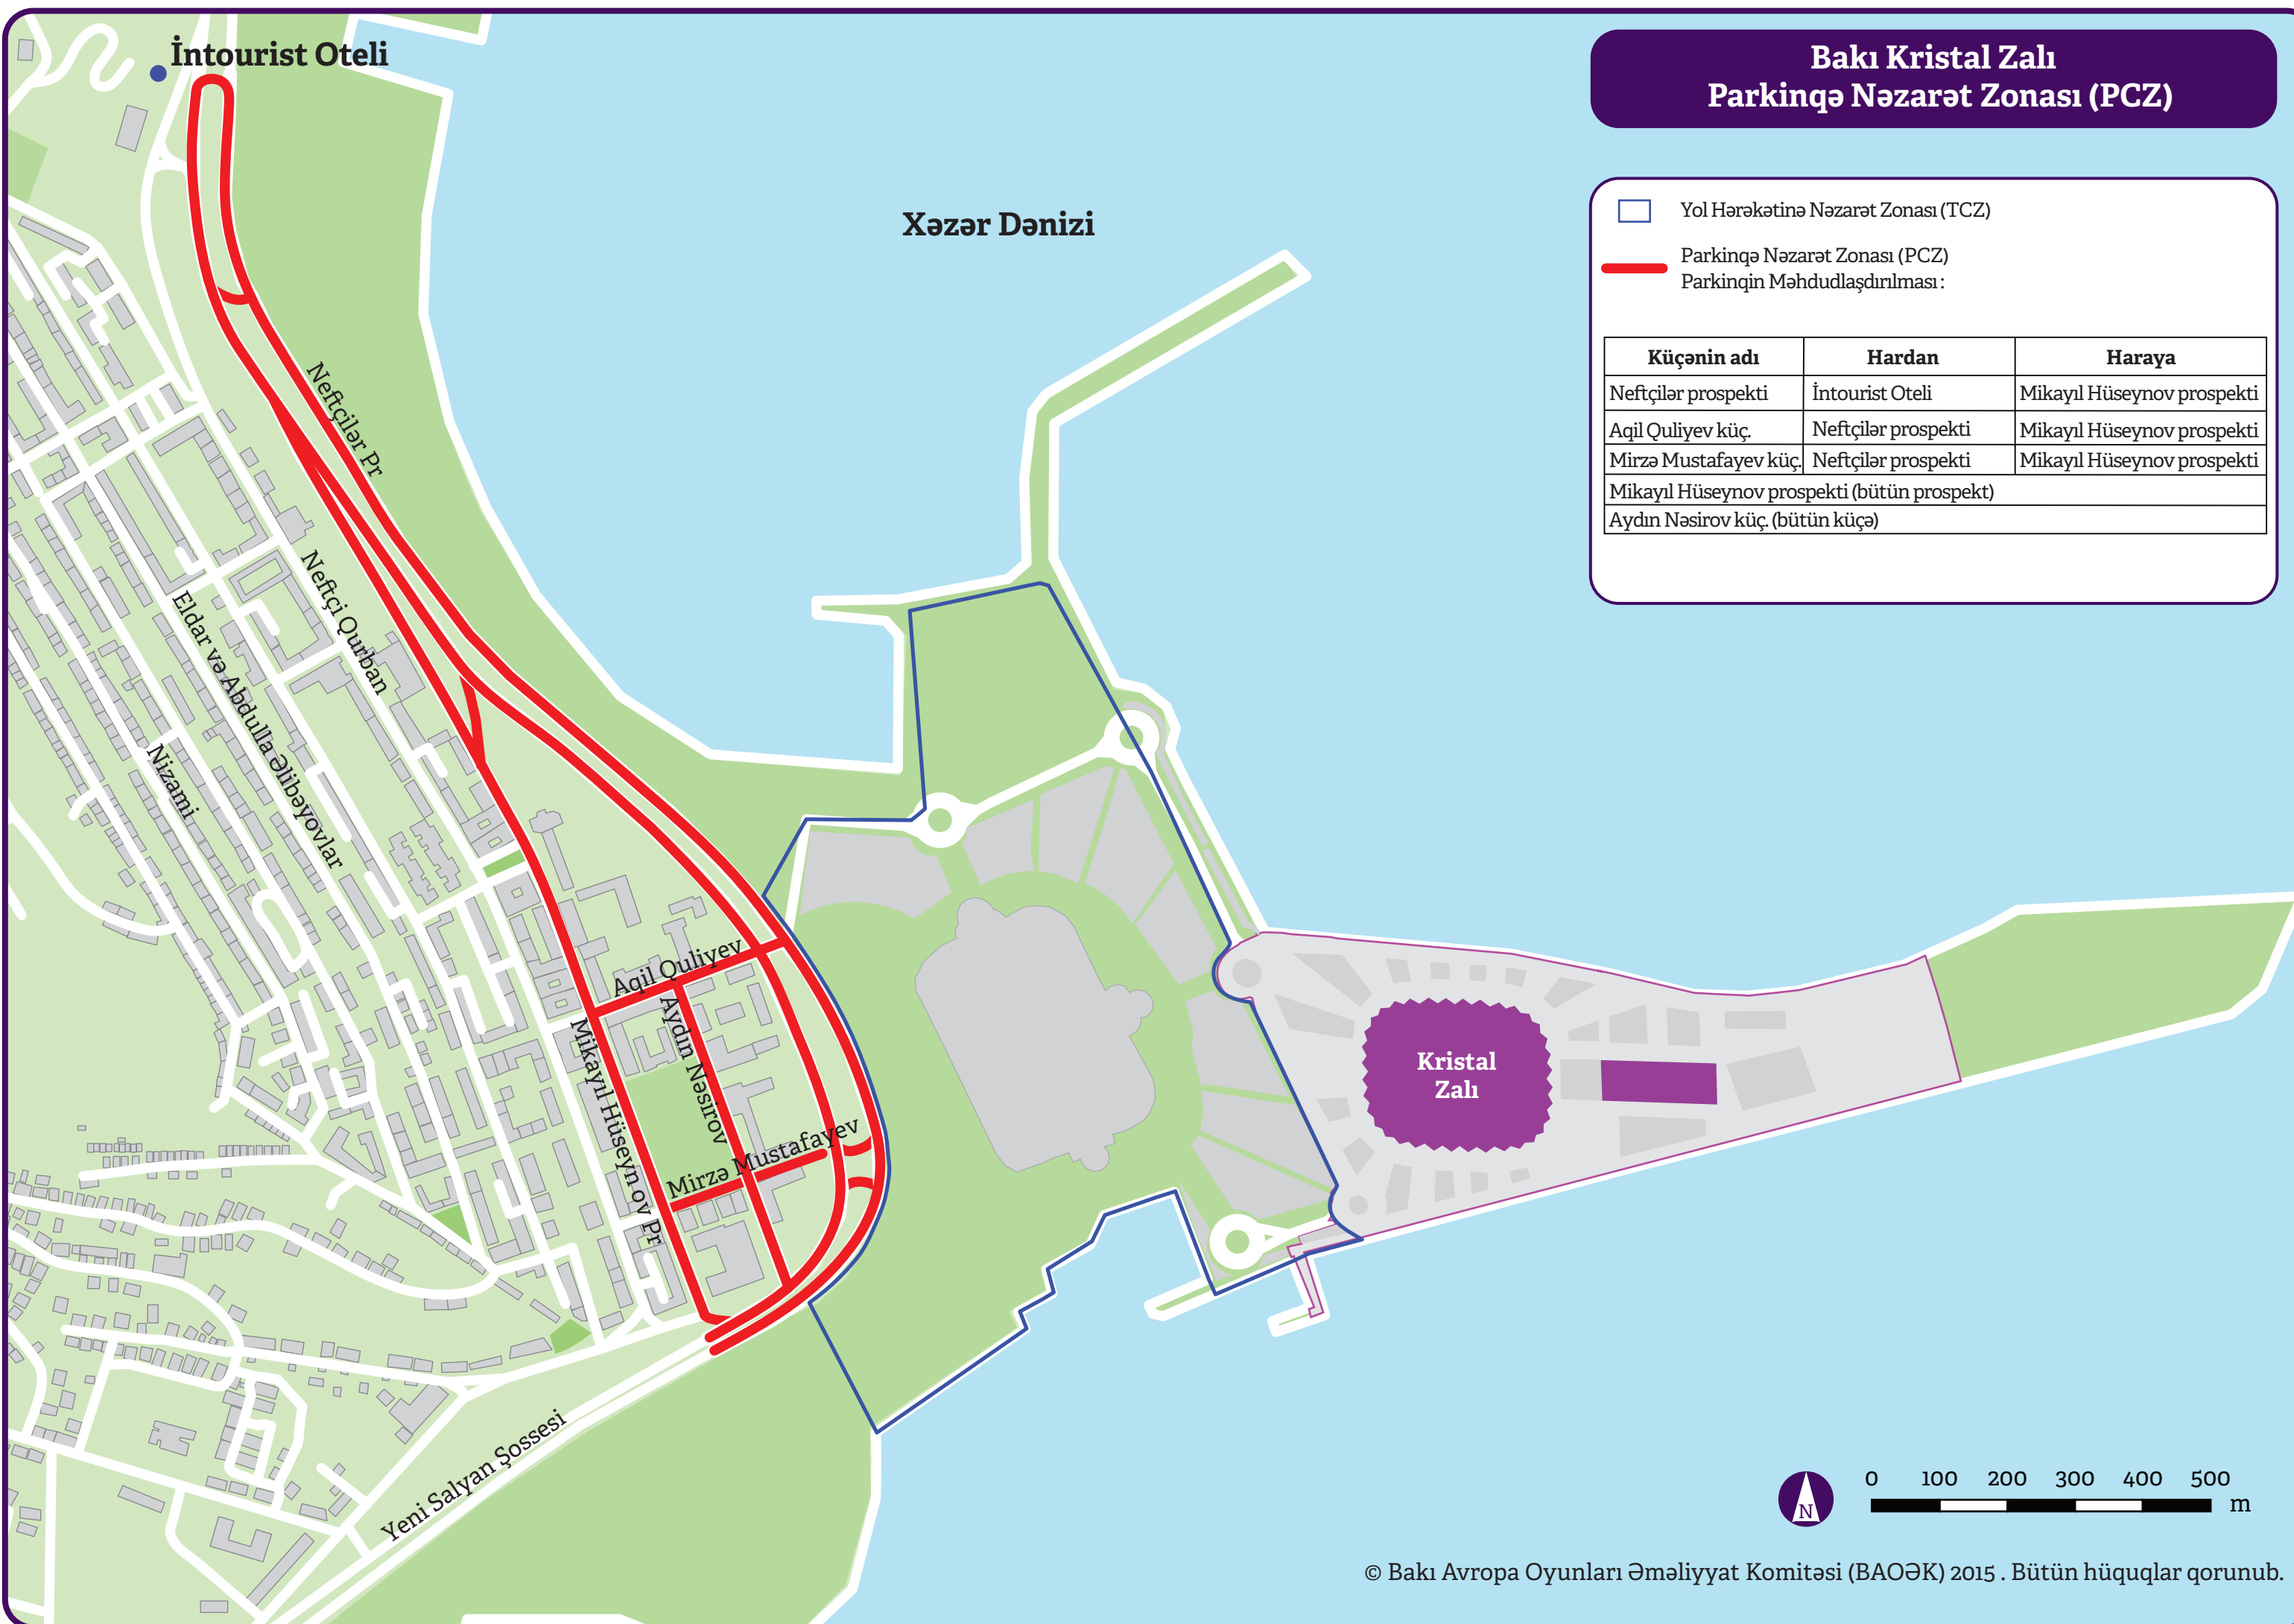

## Bakı Kristal Zalı Parkinqə Nəzarət Zonası (PCZ)

- Yol Hərəkətinə Nəzarət Zonası (TCZ)  
— Parkinqə Nəzarət Zonası (PCZ)  
— Parkinqin Məhdudlaşdırılması:

Küçənin adı	Hardan	Haraya
Neftçilər prospekti	İntourist Oteli	Mikayıl Hüseynov prospekti
Aqil Quliyev küç.	Neftçilər prospekti	Mikayıl Hüseynov prospekti
Mirzə Mustafayev küç.	Neftçilər prospekti	Mikayıl Hüseynov prospekti
Mikayıl Hüseynov prospekti (bütün prospekt)		
Aydın Nəsirov küç. (bütün küçə)		

0 100 200 300 400 500 m